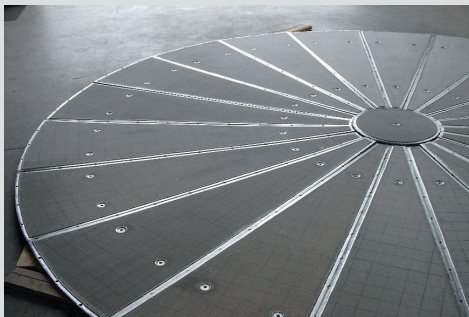

#### Nutsche filters and filter bottoms

Especially designed for the application in Nutsche filters, MeliPlate offers in combination with a perforated filter bottom plate its unique characteristics which relates to the reverse flushable conditions up to 3 bar.

#### Heissgasfilter

MeliCon entwickelt und produziert Heissgasfilter und Anlagen zur Heissgasfiltration für die Temperaturbereiche ab 250°C bis zu 800°C auf Basis der metallischen Filtermedien **MeliFil** und **MeliPlate**.

#### Nutschefilter und Filterböden

Speziell für den Einsatz in Nutschefiltern zeigt das MeliPlate Gewebelaminat seine besonderen Eigenschaften. In Verbindung mit einer Lochplatte kann die MeliPlate Filterlage mit einem Druck bis zu 3 bar rückgespült werden.