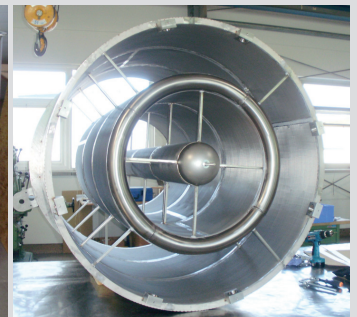

SilentStructure sound absorber

Core competencies

- Hot gas filters, hot gas filtration systems
- SilentMetal, SilentStructure sound absorbers
- Nutsche filters
- MeliPlate wire mesh laminates
- MeliFil fiber fleeces

Kernkompetenzen

- Heissgasfilter, Heissgasfiltration
- SilentMetal, SilentStructure Schallabsorber
- Nutsche Filter
- MeliPlate Drahtgewebelaminat
- MeliFil Metallfaservliese